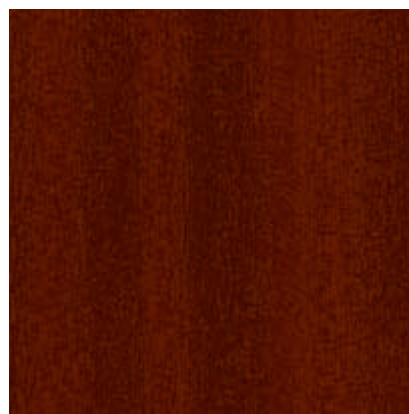

Dekor Braun genarbt beidseitig auf braun

Farb-Nr. 9631/16827 oder 66277/9631

Dekor Braun genarbt einseitig außen auf weiß

Farb-Nr. 9631/159 · Renolit-Farbe: 185 1805

Dekor Mooreiche 2 beidseitig auf braun

Farb-Nr. 4914/16827 oder 66277/4914

Dekor Mooreiche 2 einseitig außen auf weiß

Farb-Nr. 4914/159 · Renolit-Farbe: 205 2089

Dekor Eiche dunkel 1 beidseitig auf braun

Farb-Nr. 9638/16827 oder 66277/9638

Dekor Eiche dunkel 1 einseitig außen auf weiß

Farb-Nr. 9638/159 · Renolit-Farbe: 314 9008

Dekor Mahagoni beidseitig auf braun

Farb-Nr. 9632/16827 oder 66277/9632

Dekor Mahagoni einseitig außen auf weiß

Farb-Nr. 9632/159 · Renolit-Farbe: 206 5021

Bitte beachten: